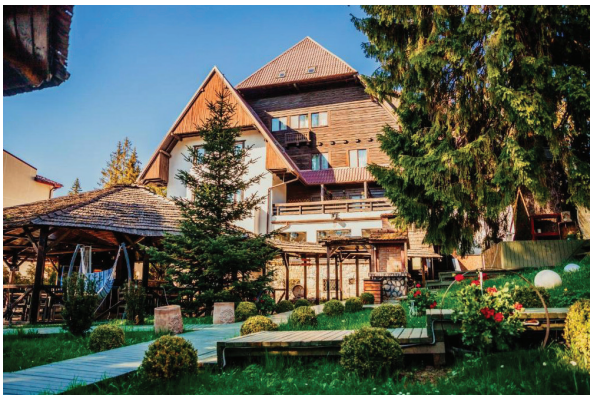

*Subeste!
Călătorește!*

Munte România

2025

Christian
Tour

www.christiantour.ro

Hotel Carpathia ♥♥♥♥

Localizare: este situat in centrul statiunii, la cateva minute de mers pe jos de parcul orasului Sinaia si de statia de telecabina.

Hotel Elexus Boutique ♥♥♥

Localizare: situat in Predeal se afla la numai 1,8 km de partia de schi Polistoaca.

Facilitati hotel: este dotat cu terasa, bar, gradina si WIFI gratuit si este o locatie de cazare in Predeal excelenta pentru cei care vor sa fie aproape de partie si de obiectivele turistice din zona.

Hotel Elexus ♥♥♥♥

Localizare: este amplasat in statiunea Predeal, intr-un cadru natural privilegiat, la 1,7 km de pârtia de schi Polistoaca.

Facilitati hotel: receptie deschisa nonstop, restaurant, bar, terasa, gradina, semineu in aer liber, centru spa, sauna, salina, piscina exteriora incalzita deschisa pe tot parcursul anului, sala de conferinte, cadă cu hidromasaj/jacuzzi.