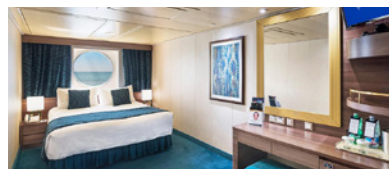

PLECARI:
21.06, 18.07.2025

Tariful include

- » bilet de avion compania aeriana Turkish Airlines, Bucuresti-Istanbul-Bucuresti
- » taxe de aeroport; bagaj de mana, o piesa de 7 kg; bagaj de cala, o piesa de 40 kg
- » transfer aeroport-port-aeroport
- » 9 nopti cazare pe (Vasul MSC Fantasia) in cabina aleasa
- » Full Board, cu snack-uri intre mese, ceai si cafea
- » activitati de recreere si divertisment la bordul vasului: acces la piscina, sezlonguri, prosoape de plaja, jacuzzi, sauna, teatru, spatii pentru activitati sportive, acces showuri tematice
- » insotitor de grup din partea agentiei, vorbitor de limba romana, pe toata durata croazierei (mai putin in excursiile optionale)
- » taxa portuara obligatorie 200 €/persoana (se achita la inscriere)
- » taxa de serviciu 12 €/pers/zi (se achita la inscriere)
- » city tour panoramic Istanbul in ziua debarcarii + timp liber pentru pranz (pe cont propriu)

Tariful nu include

- » Baturile;
- » Taxa de rezervare la restaurantele À La Carte;
- » Excursiile optionale si sugestiile de tururi din program (tarife informative);
- » Asigurarea medicala si/ sau storno;